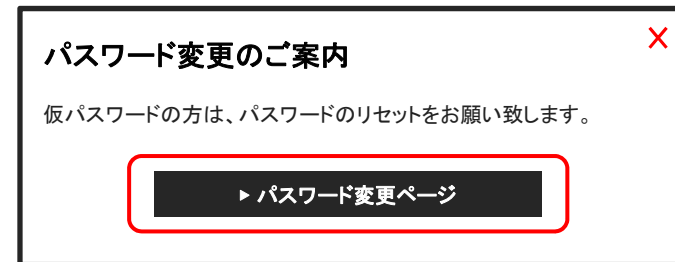

- アグリウェブサイトリニューアルに伴い、全ての会員様のパスワードがリセットされます。
- お手数ですが、平成31年4月1日に順次「パスワード変更依頼メール」が送付されますので、初回ログイン時にパスワードの再設定をお願いいたします。

① ご登録いただいているアドレスに送付されるメール内容

平成31年4月1日、新WEB開始以降、会員ごとに登録いただいているアドレスに、順次メールが配信されます

③ 新アグリウェブ初回ログイン時に表示されるウィンドウ