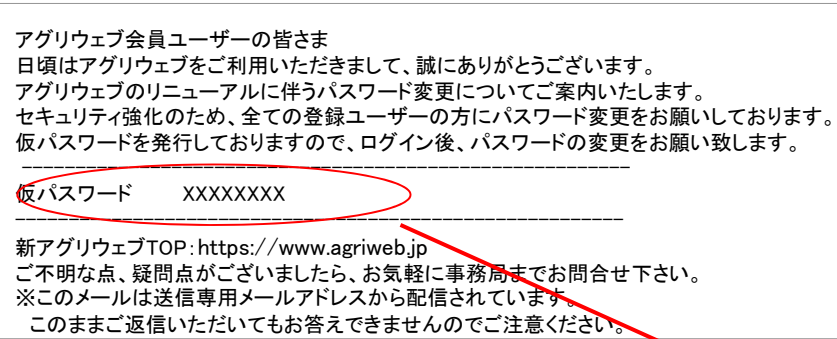

- アグリウェブサイトリニューアルに伴い、全ての会員様のパスワードがリセットされます。
- お手数ですが、平成31年4月1日に順次「パスワード変更依頼メール」が送付されますので、初回ログイン時にパスワードの再設定をお願いいたします。

① ご登録いただいているアドレスに送付されるメール内容

平成31年4月1日、新WEB開始以降、会員ごとに登録いただいているアドレスに、順次メールが配信されます

③ 新アグリウェブ初回ログイン時に表示されるウィンドウ